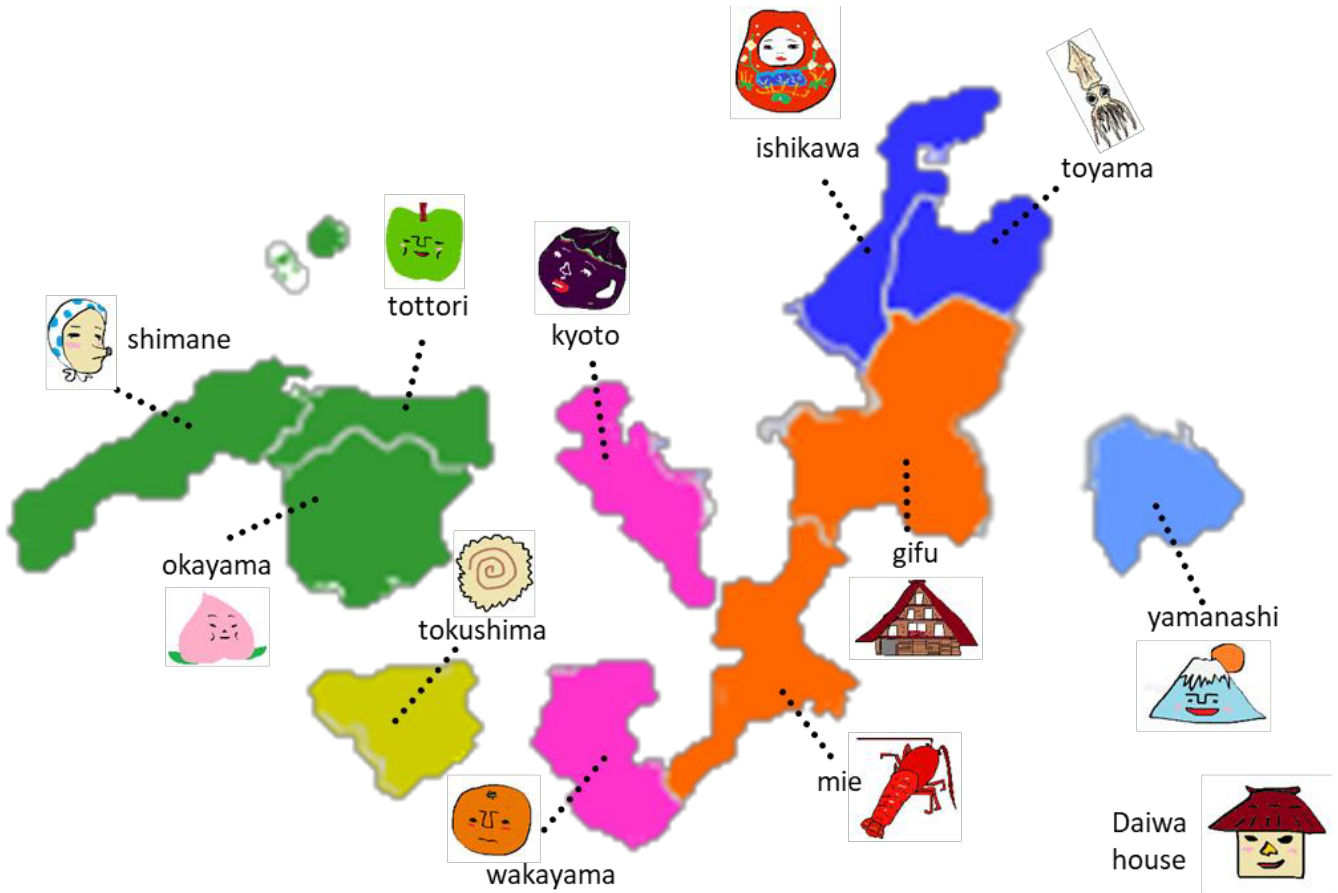

知らなかったライフスタイル100通り
5つのアプローチによる新感覚の
「いなか暮らしイベント」

Inakagurashi × Collection

イ ナ カ コ ロ

12・1 (土) 10:00 ▶ 16:00

シティプラザ大阪 2階
(大阪市中央区本町橋2-31)

見る

地域の暮らしを
写真で
ご紹介します。

聞く

座談会方式で
地域の暮らしが
聞けます。

知る

テーマ別に
地域の暮らしを
ご紹介します。

話す

じっくり
相談できます。

読む

地域紹介されている
パンフレットを
提供します。

主催：大阪ふるさと暮らし情報センター
参加協力：島根県・石川県・岡山県・京都府・岐阜県・鳥取県・三重県・和歌山県・徳島県・富山県・山梨県
大和ハウス工業株式会社 森林住宅プロジェクト推進室

- * 「見るコーナー」・・・地域の暮らしを写真でご紹介します。
- * 「聞くコーナー」・・・座談会方式で、地域の暮らしを聞いていただけます。
- * 「知るコーナー」・・・4つのテーマで地域の暮らしをご紹介します。
- * 「話すコーナー」・・・じっくり相談できます。
- * 「読むコーナー」・・・地域事情が紹介されているパンフレットを提供します。

12月は、年の締めくくり。新たな年に向けて準備を始めるとき。

これからの暮らしをいなかで暮らすと決めた時の疑問。
 「まずは、どんな地域があるのか？」
 「どんな暮らしができるのか？」

新感覚の“いなか暮らしイベント”で、いなか暮らし情報をコレクション（集める）しませんか？

いなか暮らし情報を集める = Inakagurashi × Collection
 略して、イナコレ。

11府県の地域の魅力を「見る」「聞く」「話す」「知る」「読む」の
 5つのアプローチであなたへお届けする。
 新感覚のいなか暮らしイベントを開催します。